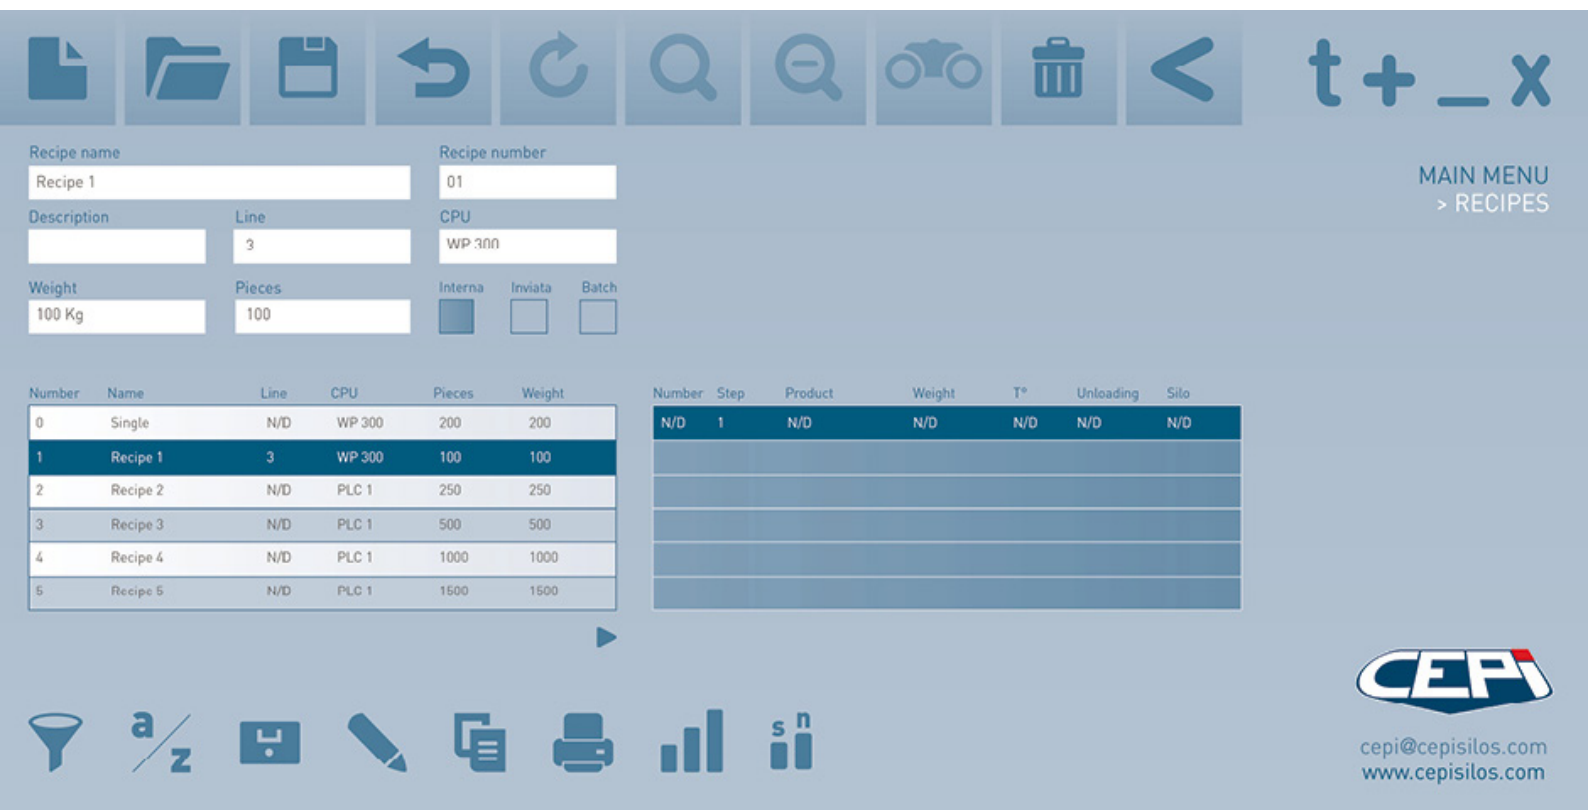

**PC PANEL
DI CAMPO**

**CONTROLLO
PRODUZIONE**

**CREAZIONE
RICETTE**

**SINOTTICO
+
CEPI TRACKING
SYSTEM**

**CONFIGURAZIONE
PARAMETRI
SINOTTICO**

CEPI TRACKING SYSTEM

MANAGER RICETTE
TRACCIABILITÀ
GESTIONE INGREDIENTI

**ANALISI DELLO STORICO
DI PRODUZIONE**
**CONTROLLO DEI LOTTI
CON BARCODE**

AUTOMAZIONE

**PANNELLI
OPERATORI
SOFTWARE
GESTIONALE**

www.cepisilos.com

cepi@cepisilos.com

cepisilos

Main menu e gestione delle ricette su CEPI TRACKING SYSTEM

AUTOMAZIONE

CEPI TRACKING SYSTEM

MAGAZZINO

GESTIONE INGREDIENTI
CONTROLLO DEI LOTTI
CON BARCODE

MULTIPLE
LINEE
DI DOSAGGIO

WP

PESATURA SILO
IN NETWORK

PC