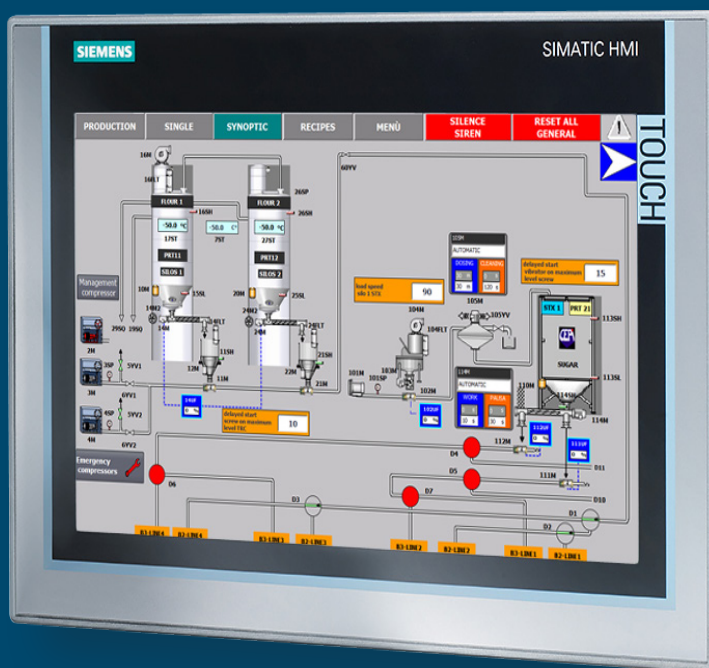

PANNELLO OPERATORE

CONTROLLO PRODUZIONE
CREAZIONE RICETTE
PARAMETRIZZAZIONE PRODOTTI E BILANCE
SINOTTICO

AUTOMAZIONE

**PANNELLI
OPERATORI
SOFTWARE
GESTIONALE**

www.cepisilos.com

cepi@cepisilos.com

cepisilos