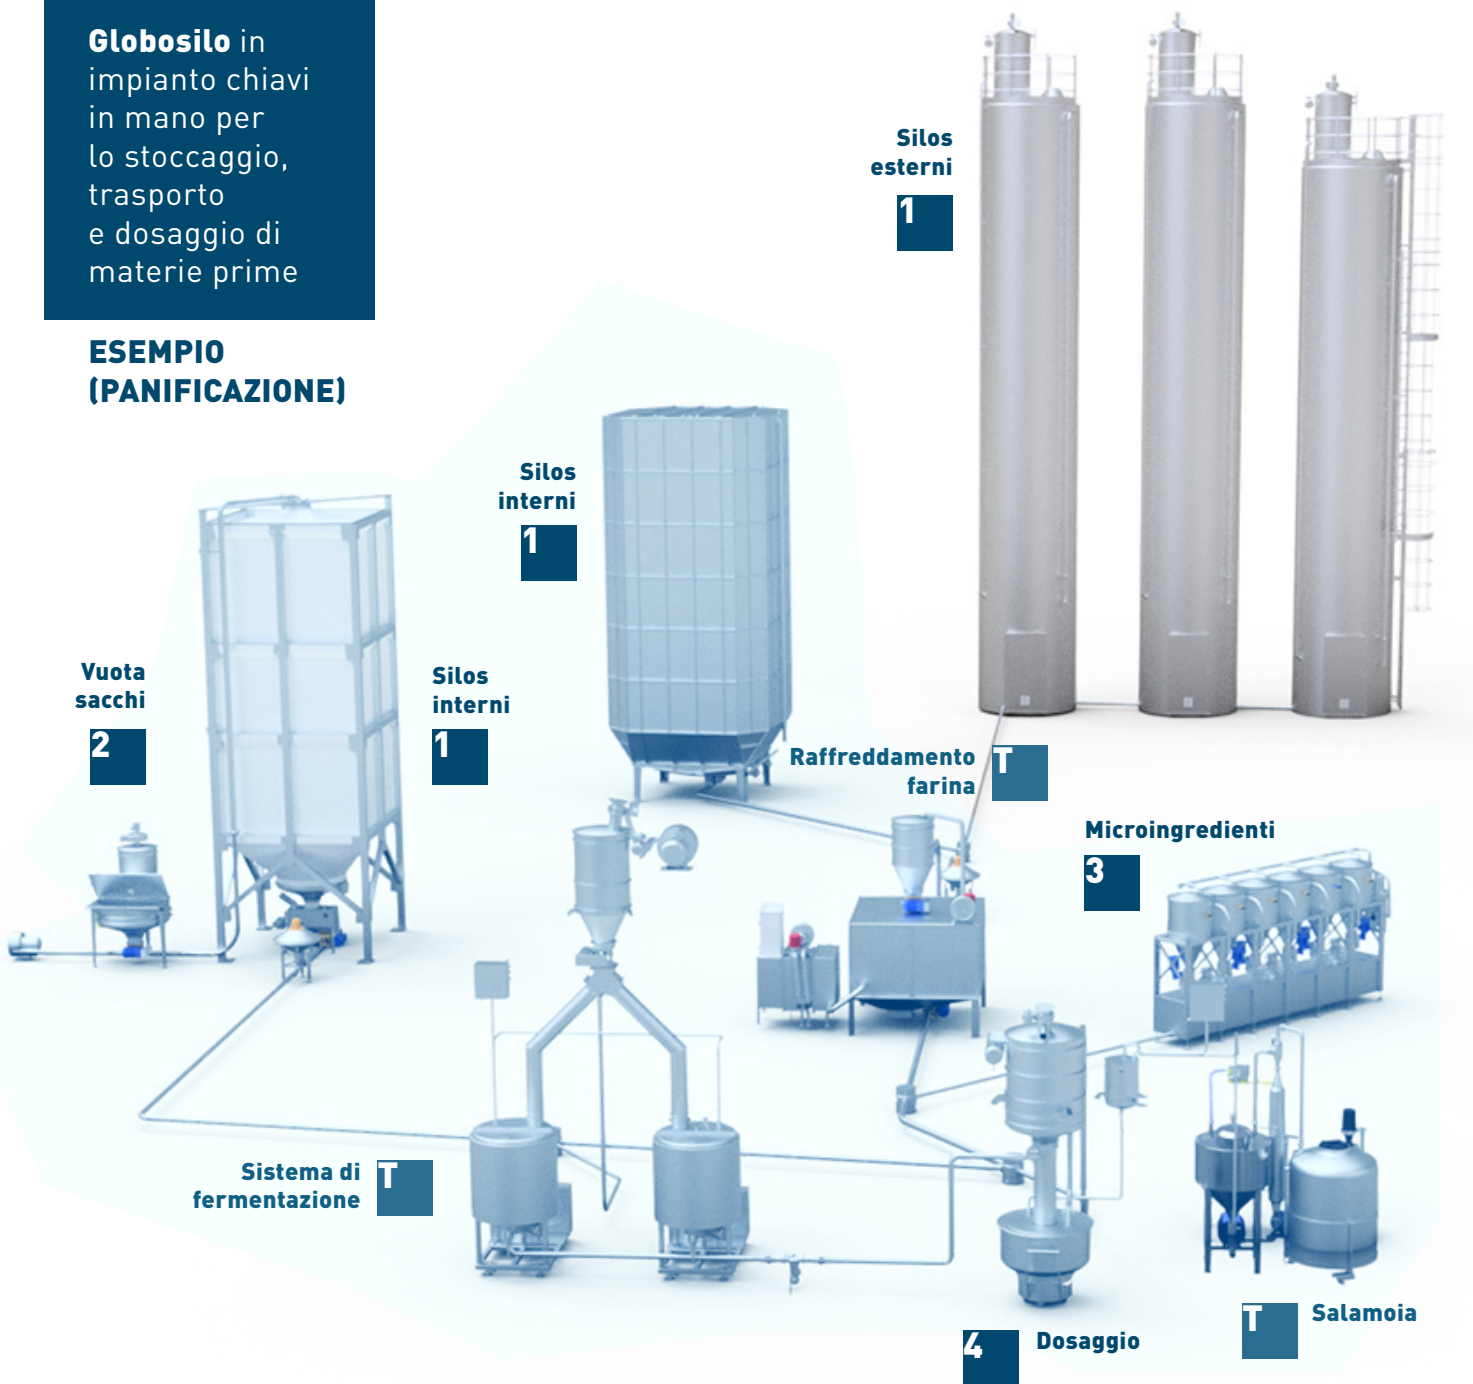

GLOBOSILO

Silos modulari esterni in acciaio inossidabile adatti al contenimento di polveri alimentari, con cono vibrante o letto fluido per il completo scarico cronologico del prodotto. Sono possibili anche estrazioni multiple per servire più linee.

www.cepisilos.com

cepi@cepisilos.com

Progettati e costruiti internamente. I globosilos sono prodotti in apposita torre di costruzione e formati da cilindri saldati l'uno all'altro. La superficie interna è completamente liscia per evitare la formazione di residui.

Pesatura silos con celle e visualizzazione peso in tempo reale

Sensori di livello minimo e massimo

Distributore multilinea

GLOBOSILO

**STOCCAGGIO
MACRO
INGREDIENTI**

1 Filtro di recupero polveri a norma **2** Scala di accesso alla parte alta e ringhiera di protezione a norma EU **3** Pannello antiesplosione
4, 5 Estrazione con cono vibrante **6** Sistema di sicurezza CEPATIC per evitare sovrappressione durante il carico **7** Distributore multilinea
8 Sistema anticondensa e deumidificazione **10** Estrazione con letto fluido, pesatura silos con celle e visualizzazione peso in tempo reale SWS

GLOBOSILO

**STOCCAGGIO
MACRO
INGREDIENTI**

Globosilo in
impianto chiavi
in mano per
lo stoccaggio,
trasporto
e dosaggio di
materie prime

**ESEMPIO
(PANIFICAZIONE)**

-  **1** Stoccaggio macro ingredienti
-  **2** Stoccaggio ingredienti medi
-  **3** Stoccaggio micro ingredienti